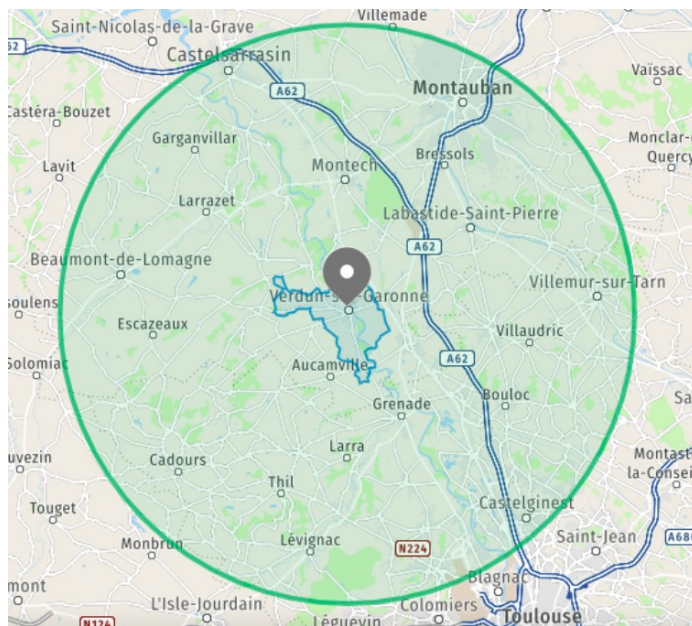

* Education canine dans un rayon de 25km autour de Verdun-sur-Garonne :
(au-delà frais kilométriques 50cts par km supplémentaire aller/retour)

(Angeville, Aucamville, Beaumont de Lomagne, Beaupuy, Beauzelle, Bellegarde-Sainte-Marie, Bessens, Bouillac, Bouloc, Bourret, Bressols, Bretx, Brignemont, Bruguières, Cadours, Campsas, Canals, Castelnest, Castelferrus, Castelnau d'Estretfonds, Castelsarrasin, Caubiac, Comberouger, Corbarieu, Cordes-Tolosanes, Cornebarieu, Cox, Daux, Dieupentale, Drudas, Encausse, Esparsac, Escatalens, Fabas, Fajolles, Finhan, Fronton, Garganvillar, Gariès, Gimat, Grenade, Grisolles, Labastide-Saint-Pierre, Labastide Saint-Sernin, Labourgade, Lacourt-Saint-Pierre, Lafitte, Lagraulet-Saint-Nicolas, Larra, Larrazet, Lasserre-Pradère, Launac, La Ville-Dieu-du-Temple, Le Burgaud, Léojac, Lé vignac, Merville, Montaigut-sur-Save, Mas-Grenier, Montauban, Montbartier, Montbeton, Montech, Nohic, Orgueil, Pechbonnieu, Pelleport, Pompignan, Puysegur, Saint-Porquier, Saint-Rustice, Saint-Cezert, Saint-Jory, Saint-Nauphary, Saint-Porquier, Saint-Sardos, Savenes, Seilh, Sérignac, Thil, Vacquiers, Vigueron, Villemur-sur-Tarn, Villeneuve-les-Boulocs)